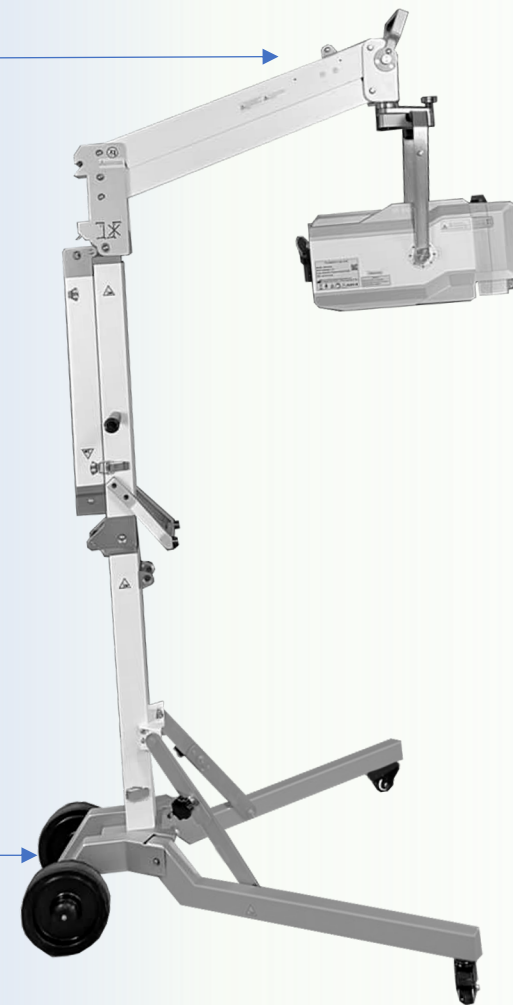

# Estructura **BXJJ-X004**

Adaptable, cómoda y flexible.

## **Brazo**

Brazo móvil: con altura regulable de hasta 1.8 metros.

## **Cuerpo**

Estructura sólida: ofreciendo un mejor soporte.

## **Base móvil**

Base Móvil: facilita el traslado del equipo para adaptarse a cualquier espacio.