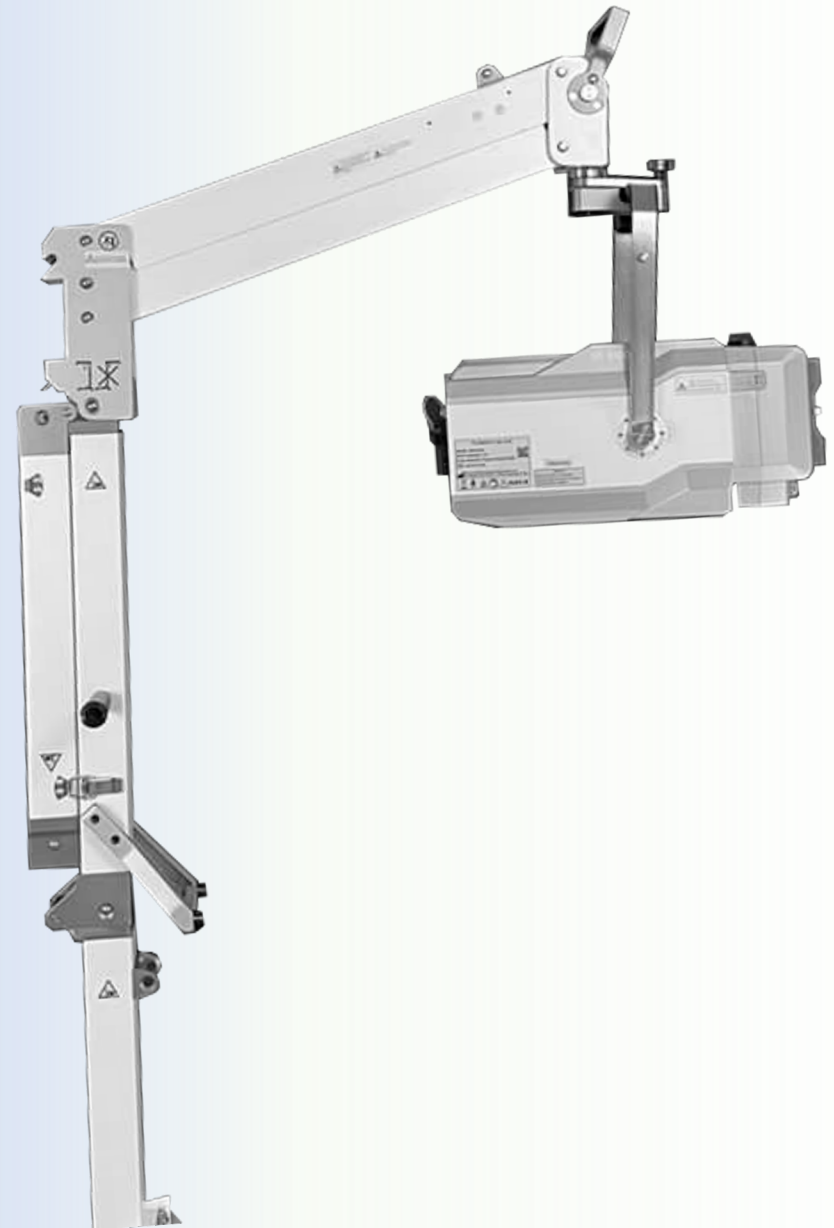

Grúa para  
Rayos X portátil  
**BXJJ-X004**

# Estructura **BXJJ-X004**

Adaptable, cómoda y flexible.

## **Brazo**

Brazo móvil: con altura regulable de hasta 1.8 metros.

## **Cuerpo**

Estructura sólida: ofreciendo un mejor soporte.