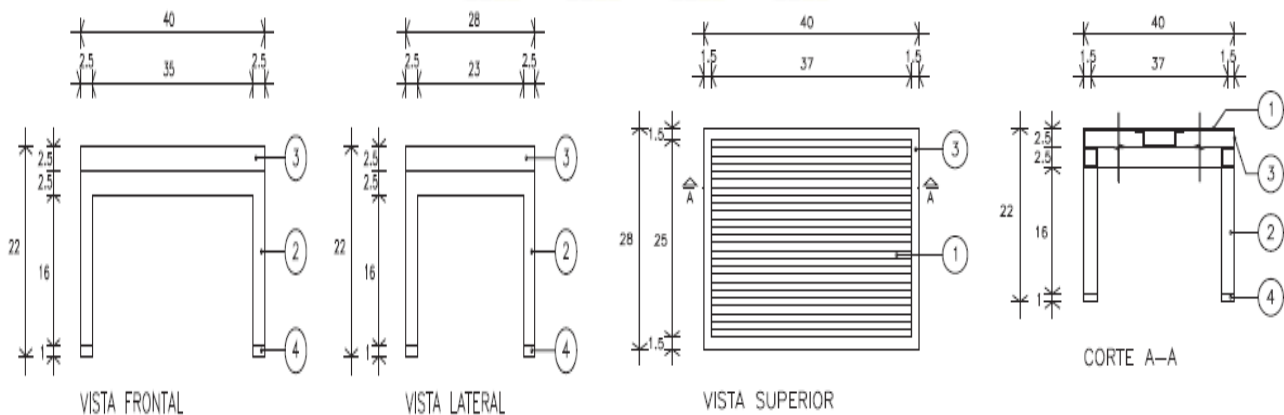

## BANQUETA DE ALTURA CROMADO

### ESPECIFICACIONES

- 1.- CUBIERTA DE HULE NATURAL DE 4 MM DE ESPESOR ACABADO ESTRADO EN COLOR NEGRO.
- 2.- ESTRUCTURA TUBULAR DE LAMINA DE ACERO CAL.20 DE 25.4 X 25.4 MM (1"x1") ACABADO CROMADO.
- 3.-PLATAFORMA DE LAMINA DE ACERO CAL. No. 20 VISTA PERIMETRAL; ACABADO CROMADO, VISTA POSTERIOR Y REFUERZO; ACABADO PINTURA COLOR GRIS\*
- 4.- REGATON FIJO COLOR NEGRO.

DIMENSIONES GENERALES 40 LARGO X 25 DE ANCHO X 22 DE ALTURA

DIMENSIONES DE PLATAFORMA 40 DE LARGO X 25 DE ANCHO

NOTAS:

TOLERANCIA EN LAS DIMESIONES GENERALES+/- 0.5 CM